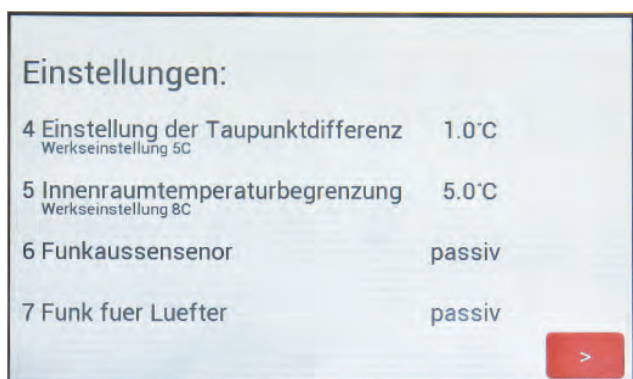

Nutzen Sie die Kraft der Luft!

Schimmelprävention & Entfeuchtung

nachhaltige
Kellerentfeuchtung

dauerhafte
Schimmelprävention

vollautomatische
Lüftung

Touchscreen Anzeige aller Messwerte neues Sensordesign Datenspeicherung!

Die neue Taupunkt Lüftungssteuerung 100-600 glänzt in neuem Design mit vielen neuen Möglichkeiten. Angefangen auf dem Starbildschirm haben Sie nun, ähnlich der 100-700, den direkten Überblick über alle sechs Messwerte:

- rel. Feuchte außen & innen
- Temperatur außen & innen
- Taupunkt außen & innen

Die bisherigen Tasten werden aufgrund des neuen 5 Zoll Touchscreens ersetzt durch rote Tasten, die direkt auf dem Touchfeld zu bedienen sind. Mit Hilfe der ausführlichen Bedienungsanleitung können Sie ab sofort schnell und anschaulich alle gewünschten Einstellungen vornehmen. Sind Textpassagen grün hinterlegt, so ist diese Einstellung gerade aktiv. Ebenso zeigt Ihnen die neue Lüftungssteuerung ab sofort eine Störmeldung an, sollte ein Sensor ausfallen.