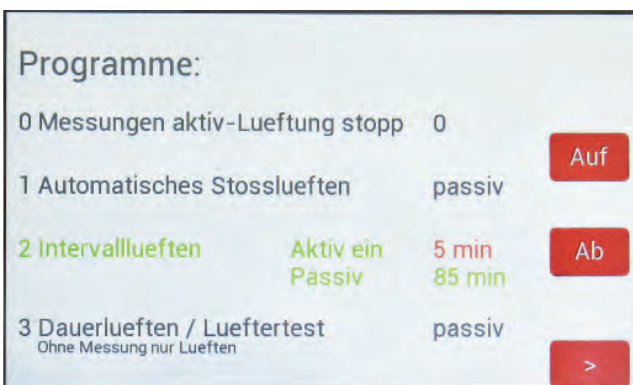

Nutzen Sie die Kraft der Luft!

Schimmelprävention & Entfeuchtung

nachhaltige
Kellerentfeuchtung

dauerhafte
Schimmelprävention

vollautomatische
Lüftung

Touchscreen Anzeige aller Messwerte neues Sensordesign Datenspeicherung!

Die neue Taupunkt Lüftungssteuerung 100-600 glänzt in neuem Design mit vielen neuen Möglichkeiten. Angefangen auf dem Starbildschirm haben Sie nun, ähnlich der 100-700, den direkten Überblick über alle sechs Messwerte:

- rel. Feuchte außen & innen
- Temperatur außen & innen
- Taupunkt außen & innen

Die bisherigen Tasten werden aufgrund des neuen 5 Zoll Touchscreens ersetzt durch rote Tasten, die direkt auf dem Touchfeld zu bedienen sind. Mit Hilfe der ausführlichen Bedienungsanleitung können Sie ab sofort schnell und anschaulich alle gewünschten Einstellungen vornehmen. Sind Textpassagen grün hinterlegt, so ist diese Einstellung gerade aktiv. Ebenso zeigt Ihnen die neue Lüftungssteuerung ab sofort eine Störmeldung an, sollte ein Sensor ausfallen.