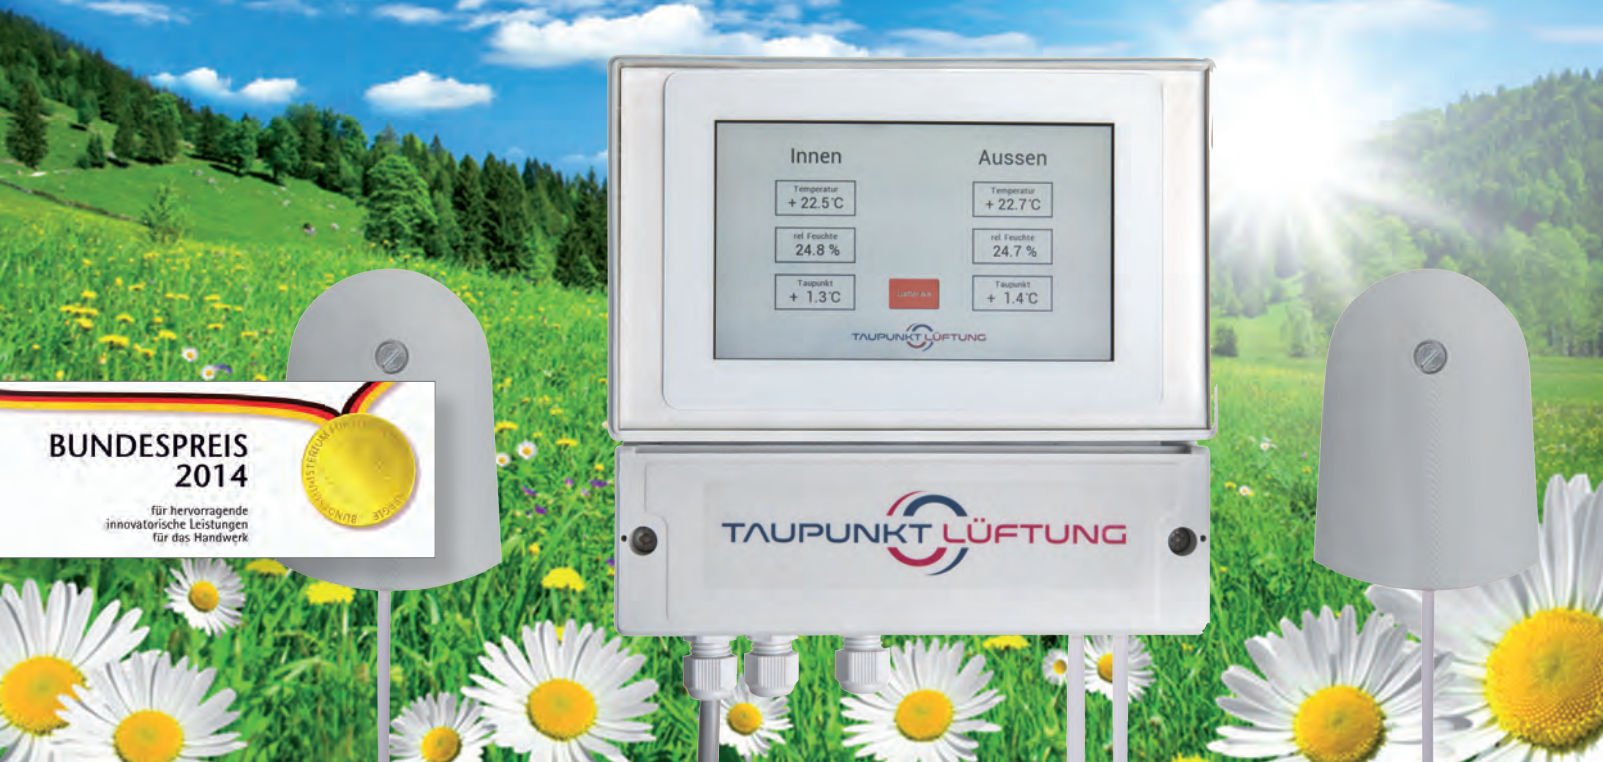

Nutzen Sie die Kraft der Luft!

Schimmelprävention & Entfeuchtung

nachhaltige
Kellerentfeuchtung

dauerhafte
Schimmelprävention

vollautomatische
Lüftung

Touchscreen Anzeige aller Messwerte neues Sensordesign Datenspeicherung!

Die neue Taupunkt Lüftungssteuerung 100-600 glänzt in neuem Design mit vielen neuen Möglichkeiten. Angefangen auf dem Starbildschirm haben Sie nun, ähnlich der 100-700, den direkten Überblick über alle sechs Messwerte:

- rel. Feuchte außen & innen
- Temperatur außen & innen
- Taupunkt außen & innen

Die bisherigen Tasten werden aufgrund des neuen 5 Zoll Touchscreens ersetzt durch rote Tasten, die direkt auf dem Touchfeld zu bedienen sind. Mit Hilfe der ausführlichen Bedienungsanleitung können Sie ab sofort schnell und anschaulich alle gewünschten Einstellungen vornehmen. Sind Textpassagen grün hinterlegt, so ist diese Einstellung gerade aktiv. Ebenso zeigt Ihnen die neue Lüftungssteuerung ab sofort eine Störmeldung an, sollte ein Sensor ausfallen.

Jetzt auch mit Datenspeicherung Typ 100-610

Sie benötigen lediglich eine Micro SD Card (2GB) oder Micro SDHC Card (32 GB High-Speed Card) und der Datenspeicherung aller Daten steht nichts mehr im Wege.