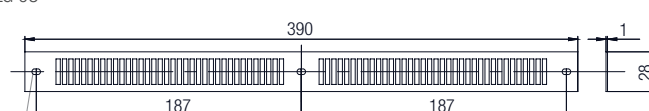

LG 02

LG 03

LG 02 LG 03

Extra-flache Lüftungsgitter für Fenster-ALD

LG 02: nur 3 mm tief

LG 03: nur 1 mm tief

Passend für alle Fenster-ALD

	LG 02	LG 03
Beschreibung	Flaches Lüftungsgitter mit Insektenschutz	Flaches Lüftungsgitter mit Insektenschutz
Außenluftdurchlass (passend)	Fensterzuluft	Fensterzuluft
Eigenschaften		
Gewicht	25 g	25
Farbe	weiß*	Naturfarben eloxiert**
Material	PVC	Aluminium
Maße	390 x 20 x 3 mm	390 x 28 x 1
Insektenschutz	■	■
Montage		
Fräsung	siehe ALD	siehe ALD
Montage am Fenster	■	■
		■ standard

*weiß: ähnlich RAL 9003

**Lüftungsgitter LG 03 in allen RAL-Farben gegen Aufpreis erhältlich.

Maße in mm

LG 02

3,5 mm Senkkopfschrauben
L=15 mm

LG 03

3,5 mm Senkkopfschrauben
L=15 mm