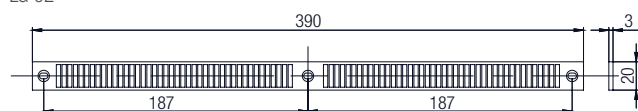

LG 02

LG 03

LG 02 LG 03

Extra-flache Lüftungsgitter für Fenster-ALD

LG 02: nur 3 mm tief

LG 03: nur 1 mm tief

Passend für alle Fenster-ALD

	LG 02	LG 03
Beschreibung	Flaches Lüftungsgitter mit Insektenschutz	Flaches Lüftungsgitter mit Insektenschutz
Außenluftdurchlass (passend)	Fensterzuluft	Fensterzuluft
Eigenschaften		
Gewicht	25 g	25
Farbe	weiß*	Naturfarben eloxiert**
Material	PVC	Aluminium
Maße	390 x 20 x 3 mm	390 x 28 x 1
Insektenschutz	■	■
Montage		
Fräsung	siehe ALD	siehe ALD
Montage am Fenster	■	■
		■ standard

*weiß: ähnlich RAL 9003

**Lüftungsgitter LG 03 in allen RAL-Farben gegen Aufpreis erhältlich.

Maße in mm

LG 02

3,5 mm Senkkopfschrauben
L=15 mm

LG 03

3,5 mm Senkkopfschrauben
L=15 mm