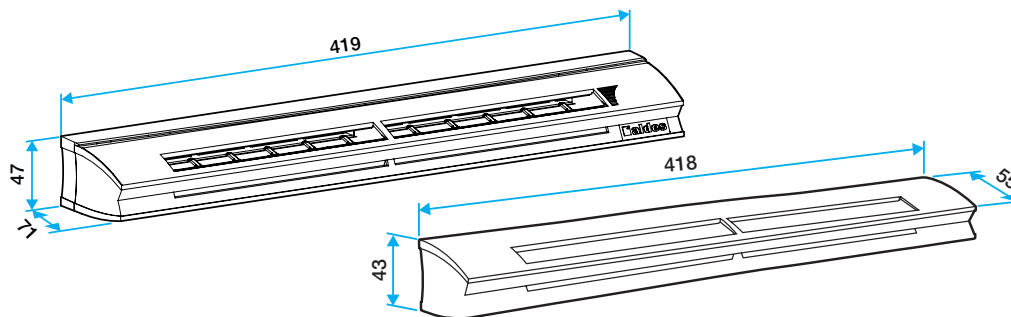

Fenster- Zuluftelemente

EHL – Feuchte gesteuerte Fensterzuluftelemente

- Die Luftfeuchte gesteuerten Fenster-Zuluftelemente EHL regeln stromlos den Volumenstrom in Abhängigkeit der jeweiligen Raumluftfeuchte.
- 2 Varianten: S = Standardvariante oder L = Extra-Schalldämm-Variante
- Optional verschließbar = Typ EHLO

Bezeichnung	Volumenstrom m³/h	Querschnitt cm²	Farbe	Artikel-Nr.	Preis €	Konditionsgruppe
EHL 6-44 S	6-45	5-30	weiß RAL9016	A11014060		K1
EHL 6-44 S	6-45	5-30	andere RAL-Farbe	A11014060CRC		K1
EHL 6-44 L	6-45	5-30	weiß RAL9016	A11014066		K1
EHL 6-44 L	6-45	5-30	andere RAL-Farbe	A11014066CRC		K1
EHLO 6-44 S	6-45	10-30	weiß RAL9016	A11014046		K1
EHLO 6-44 L	6-45	10-30	andere RAL-Farbe	A11014046CRC		K1

* Preise für andere RAL-Lackierungen gelten ab einer Stückzahl von mind. 10 (bitte RAL-Ton bei Bestellung angeben!)