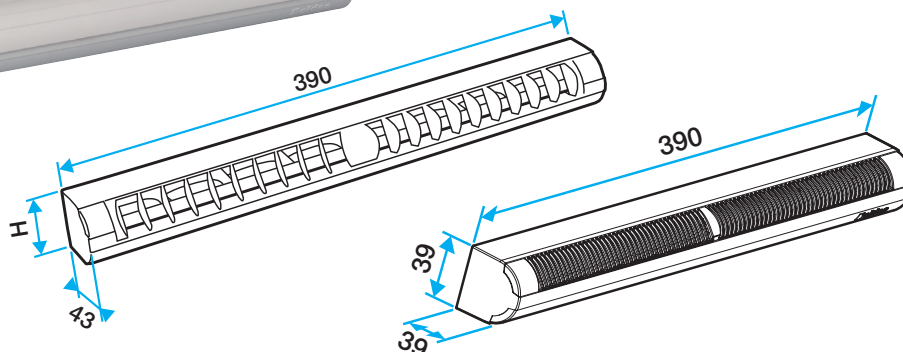

EAO – Volumenstrom begrenzte Fensterzuluftelemente

- Regelt und begrenzt automatisch den Volumenstrom stromlos
- Verschließbar bis auf einen Mindestluftvolumenstrom

Bezeichnung	Farbe	Artikel-Nr.	Preis €	Konditionsgruppe
Fenster-ZE EAO 45 mit Visier	weiß RAL9016	A11011524		K1
Fenster-ZE EAO 45 mit Visier	andere RAL-Farbe	A11011524CRC		K1
Fenster-ZE EAO 30 mit Visier	weiß RAL9016	A11011504		K1
Fenster-ZE EAO 30 mit Visier	andere RAL-Farbe	A11011504CRC		K1
Fenster-ZE EAO 22 mit Visier	weiß RAL9016	A11011506		K1
Fenster-ZE EAO 22 mit Visier	andere RAL-Farbe	A11011506CRC		K1

* Preise für andere RAL-Lackierungen gelten ab einer Stückzahl von mind. 10 (bitte RAL-Ton bei Bestellung angeben!)